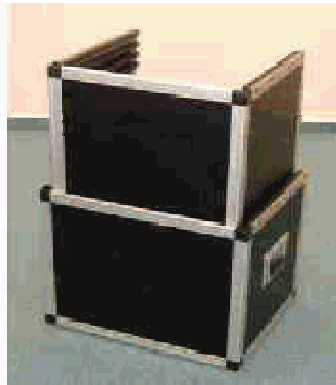

Live-Port Ip2004

Patentierte Neuheit

Rednerpult - Stehpult - Kondolenzpult
Kratz- und stoßfest auch im Freien verwendbar!

- Mobil, handlich, kompakt, multifunktional
- Sehr kompakt, für Frauenhand problemlos
- Entspricht den Standardmaßen für Rednerpulte
- Passt bequem in den Pkw - Kofferraum
- Modulbauweise, zusammenschiebbar und wie ein stabiler Koffer transportierbar
- Höhe und Ablagefläche mehrfach verstellbar
- Systempatentiert beim Patentamt München
- Idealverwendbar mit unseren

Funklautsprechern PS 2000 UHF total kabellos!

- leicht transportierbar durch stabile Tragegriffe
- einfacher Transport durch eine Person
- 2 Jahre Hersteller-Garantie
- Stabile Halte / Tragegriffe
- Solide Verarbeitung
- Maße: ca. Breite 0,47 m / Höhe 0,49 m / Tiefe 0,40 m
- Geringes Gewicht: ca. 17 kg

Oberteil als Tisch-Rednerpult

Geräumiges Ablagefach für den Redner, wie Manuskripte, Bücher, Ordner, Getränke bzw. zusätzlicher Technik etc.

Für Ihre Werbung

Einfach und leicht auswechselbar und selbst durch Sie gestaltbar!