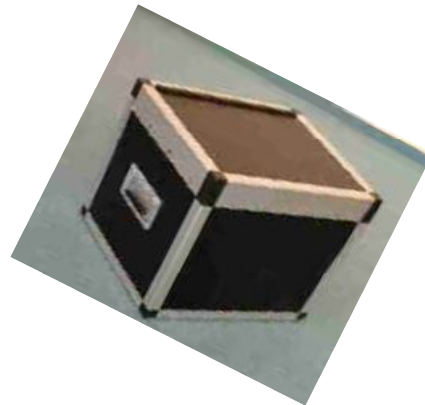

Live-Port Ip2004

Patentierte Neuheit

Rednerpult - Stehpult - Kondolenzpult
Kratz- und stoßfest auch im Freien verwendbar!

- Mobil, handlich, kompakt, multifunktional
- Sehr kompakt, für Frauenhand problemlos
- Entspricht den Standardmaßen für Rednerpulte
- Passt bequem in den Pkw - Kofferraum
- Modulbauweise, zusammenschiebbar und wie ein stabiler Koffer transportierbar
- Höhe und Ablagefläche mehrfach verstellbar
- Systempatentiert beim Patentamt München
- Idealverwendbar mit unseren

Funklautsprechern PS 2000 UHF total kabellos!

- leicht transportierbar durch stabile Tragegriffe
- einfacher Transport durch eine Person
- 2 Jahre Hersteller-Garantie
- Stabile Halte / Tragegriffe
- Solide Verarbeitung
- Maße: ca. Breite 0,47 m / Höhe 0,49 m / Tiefe 0,40 m
- Geringes Gewicht: ca. 17 kg

Oberteil als Tisch-Rednerpult

Geräumiges Ablagefach für den Redner, wie Manuskripte, Bücher, Ordner, Getränke bzw. zusätzlicher Technik etc.

Für Ihre Werbung

Einfach und leicht auswechselbar und selbst durch Sie gestaltbar!