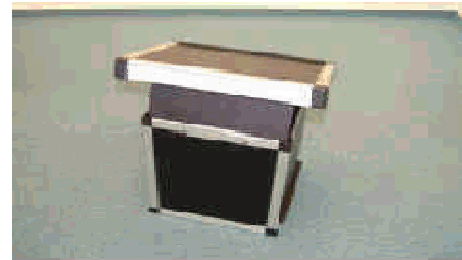

Live-Port Ip2004

Patentierte Neuheit

Rednerpult - Stehpult - Kondolenzpult
Kratz- und stoßfest auch im Freien verwendbar!

- Mobil, handlich, kompakt, multifunktional
- Sehr kompakt, für Frauenhand problemlos
- Entspricht den Standardmaßen für Rednerpulte
- Passt bequem in den Pkw - Kofferraum
- Modulbauweise, zusammenschiebbar und wie ein stabiler Koffer transportierbar
- Höhe und Ablagefläche mehrfach verstellbar
- Systempatentiert beim Patentamt München
- Idealverwendbar mit unseren

Funklautsprechern PS 2000 UHF total kabellos!

- leicht transportierbar durch stabile Tragegriffe
- einfacher Transport durch eine Person
- 2 Jahre Hersteller-Garantie
- Stabile Halte / Tragegriffe
- Solide Verarbeitung
- Maße: ca. Breite 0,47 m / Höhe 0,49 m / Tiefe 0,40 m
- Geringes Gewicht: ca. 17 kg

Oberteil als Tisch-Rednerpult

Geräumiges Ablagefach für den Redner, wie Manuskripte, Bücher, Ordner, Getränke bzw. zusätzlicher Technik etc.

Für Ihre Werbung

Einfach und leicht auswechselbar und selbst durch Sie gestaltbar!